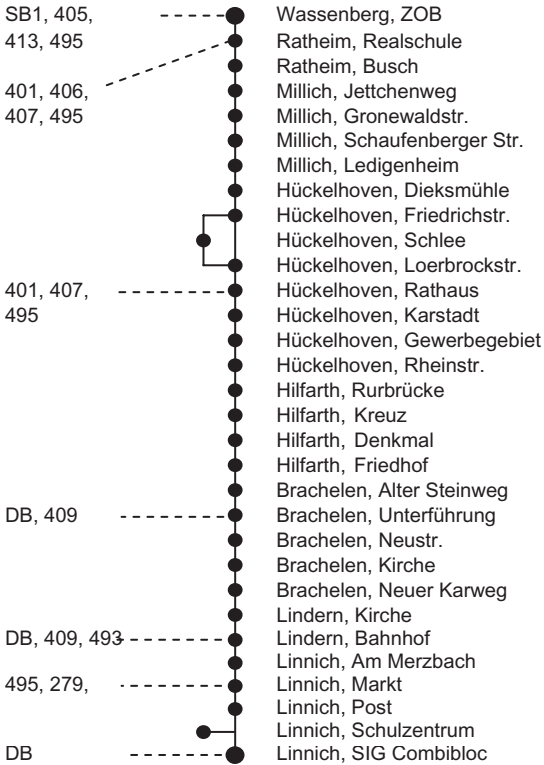

**Wassenberg - Ratheim -
Hückelhoven - Hilfarth -
Lindern - Linnich und zurück**

409

Anschlüsse

Fahrwege und Haltestellen

409

(Wassenberg) - Ratheim - Hückelhoven - Hilfarth - Lindern - Linnich

409

West